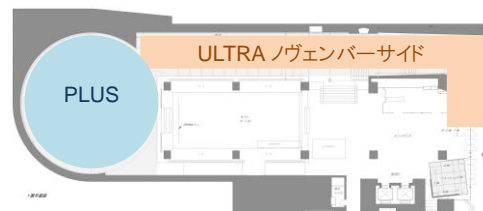

・会場レイアウト

2013年11月1日(金)~4日(月・祝)

・ULTRA006 ノヴェンバー・サイド 出展者(20名) ※50音順

太田 智也	Pigallery (愛知)	佃 舞永	ギャラリー東京ユマニテ (東京)
金丸 悠児	C-DEPOT (東京)	寺嶋 由起	YUKI-SIS (東京)
河田 麻美	深川番所ギャラリー (東京)	中村 直永	ART GALLERY 水無月 (岐阜)
木村 菜穂子	RISE GALLERY (東京)	沼尾 久見子	ギャラリー空 (東京)
坂井 俊之	Gallery 工房 親 (東京)	花岡 紘子	陶庵 (石川)
佐藤 由基孝	THE blank GALLERY (東京)	夫馬 笑奈	FUMA Contemporary Tokyo | Bunkyo Art (東京)
白尾 亜弓	TALION GALLERY (東京)	本庄 千晶	GALLERY 創 (北海道)
高橋 正宏	MASATAKA CONTEMPORARY(東京)	盛本 浩二	盛本美術 (東京)
田口 葉子	ヴァニラ画廊 (東京)	森谷 鶴児	KAKUJI Contemporary (東京)
谷岡 拓	Littlefan.net (東京)	山本 知青	Shonandai Gallery (東京)