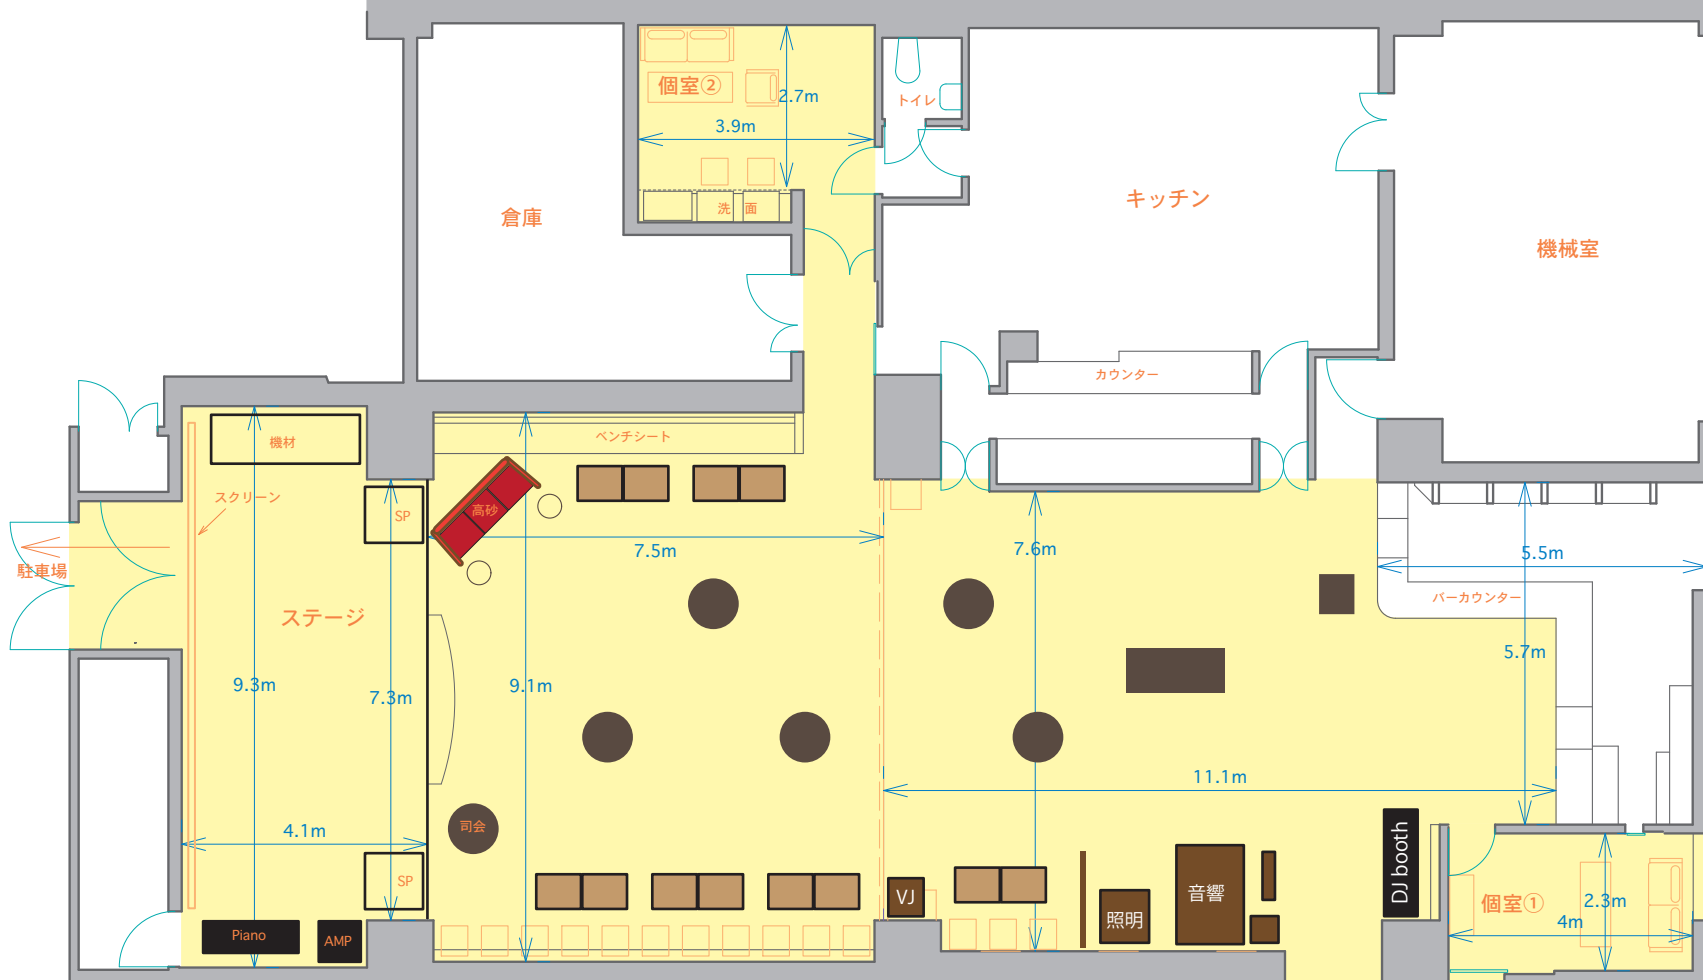

WD Party 基本レイアウト

※LIVEあり

主催者					
担当責任者	TEL				
催事名					
使用期間	自	年	月	日( )	
	至	年	月	日( )	
準備日	月	日( )	AM	PM	:
					:
催事利用日	月	日( )	~	月	日( )
	AM	PM	:	AM	PM
撤去・搬出日	月	日( )	AM	PM	:
					:
使用器具					

外部業者	舞台
	照明
	音響
	その他
スパイラル技術スタッフ	

備考	

スパイラル担当者	®
記入日	年 月 日( )

- (800x800x715) x 5 (+1)
- (600x750x715) x 30
- sofa T (794x1300x595) x 2
- DJ booth (600x1850x900) x 1
- HI (φ700x715) x 6
- HI table (825x2130x1150)x1
- イス (茶) 21
- イス (マーブル) 43