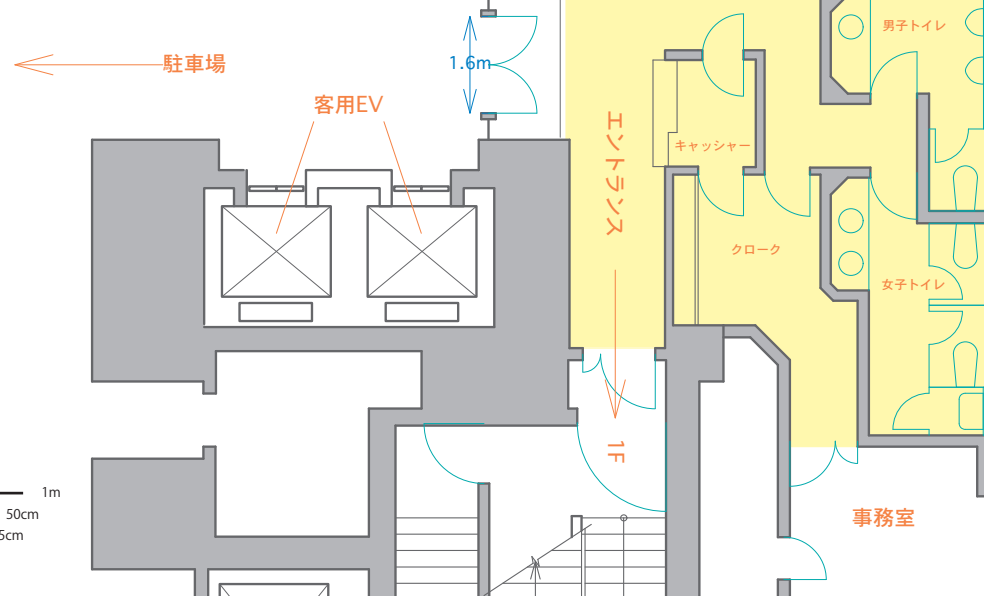

1m
50cm
25cm