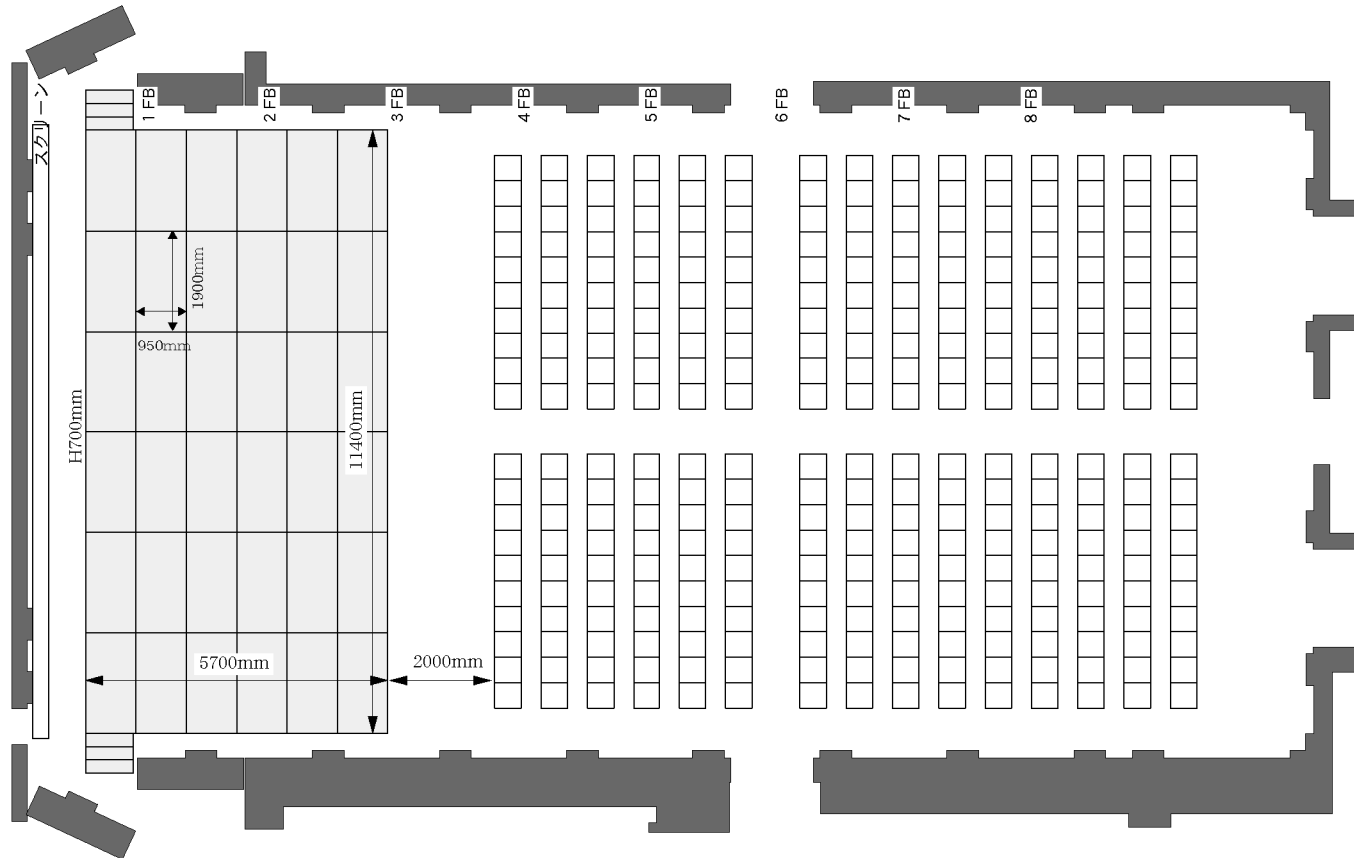

spiral hall.

スパイラルホール・ホワイエ

spiral hall®

スパイラルホール

spiral hall®

スパイラルホール ホワイエ

spiral hall®

スパイラルホール レイアウト例
[スクール形式 210席]

spiral hall®

スパイラルホール レイアウト例
[シアター形式 300席]

spiral hall®

スパイラルホール レイアウト例
[ひな壇形式 350席]

spiral hall®

スパイラルホール レイアウト例
[パーティ形式 200~350名]