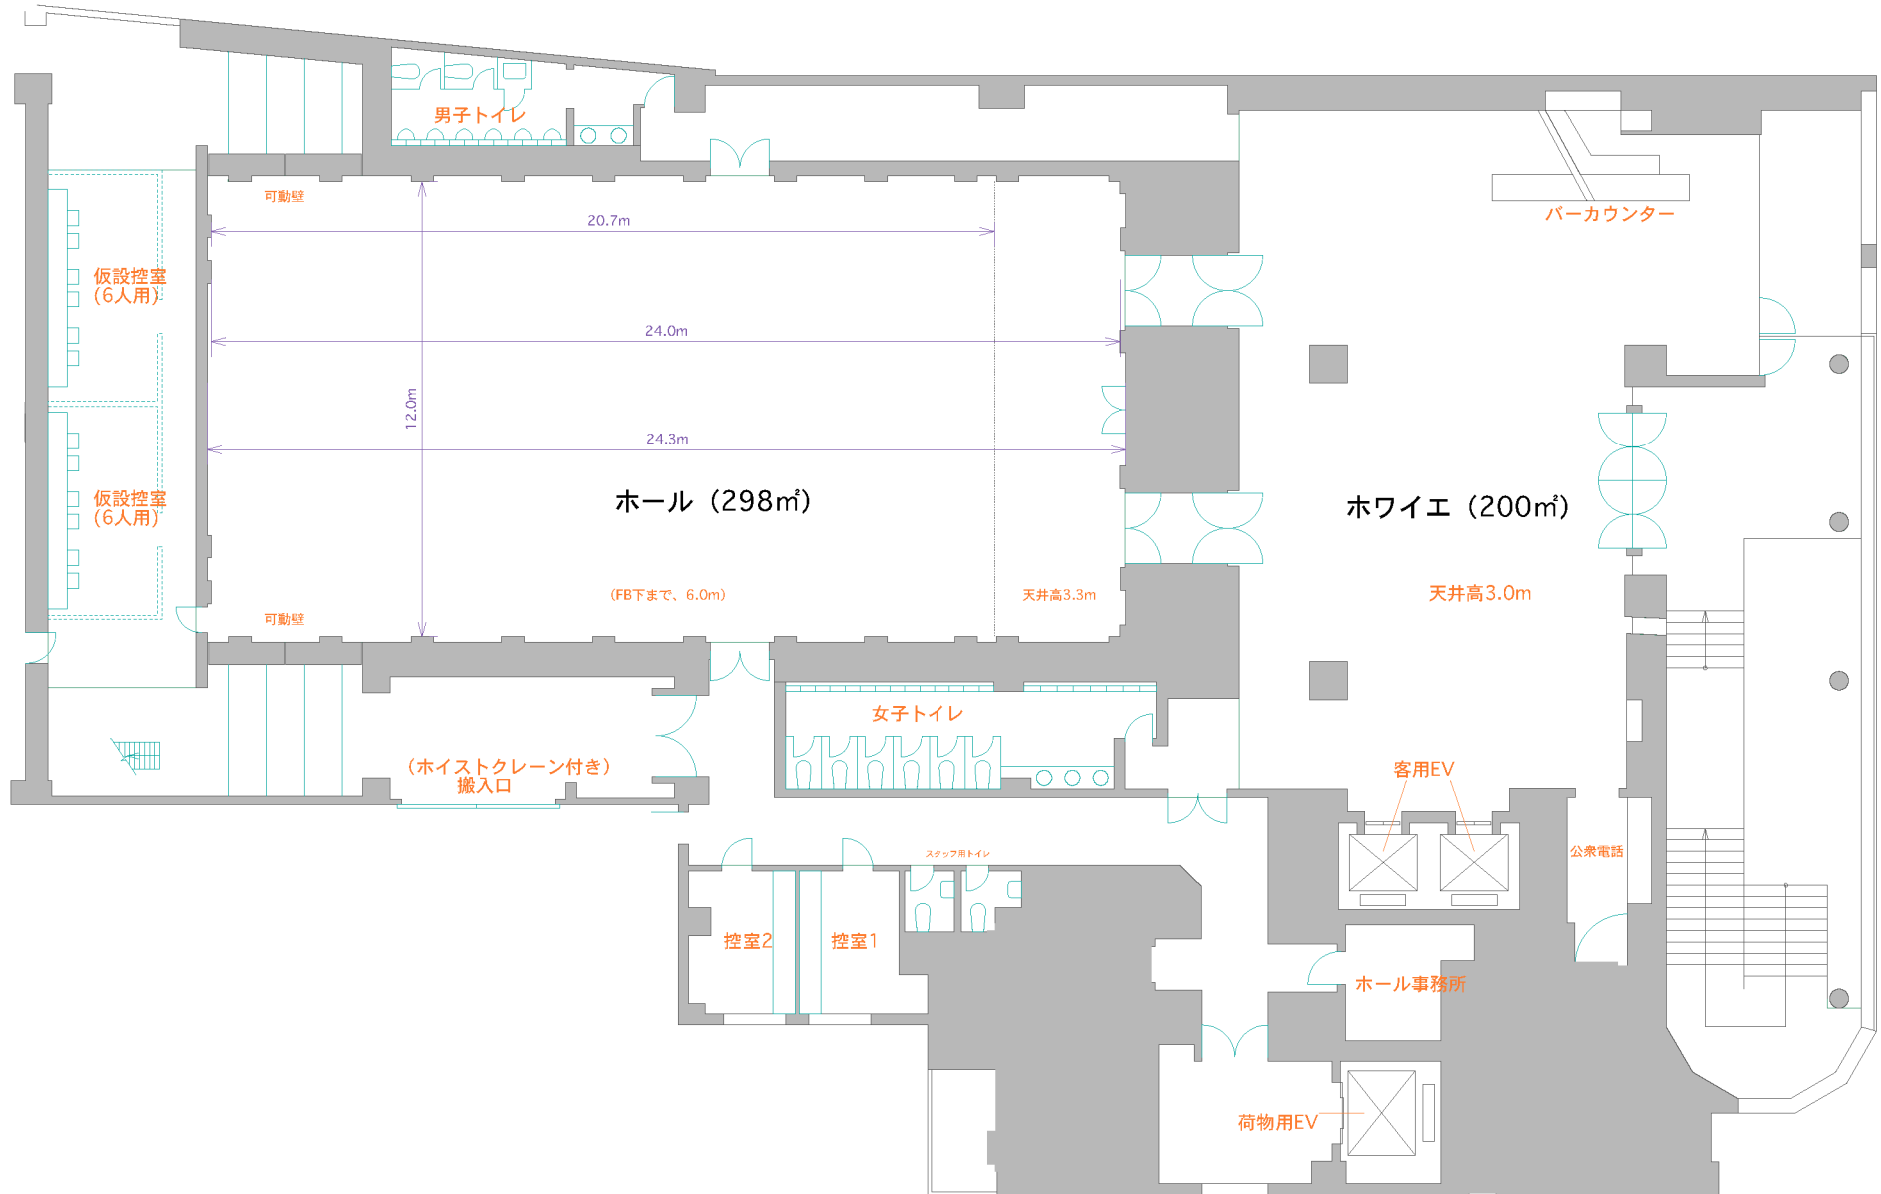

spiral hall.

スパイラルホール・ホワイエ

spiral hall®

スパイラルホール

spiral hall®

スパイラルホール ホワイエ

spiral hall®

スパイラルホール レイアウト例
[スクール形式 210席]

spiral hall®

スパイラルホール レイアウト例
[シアター形式 300席]

spiral hall®

スパイラルホール レイアウト例
[ひな壇形式 350席]

spiral hall®

スパイラルホール レイアウト例
[パーティ形式 200~350名]