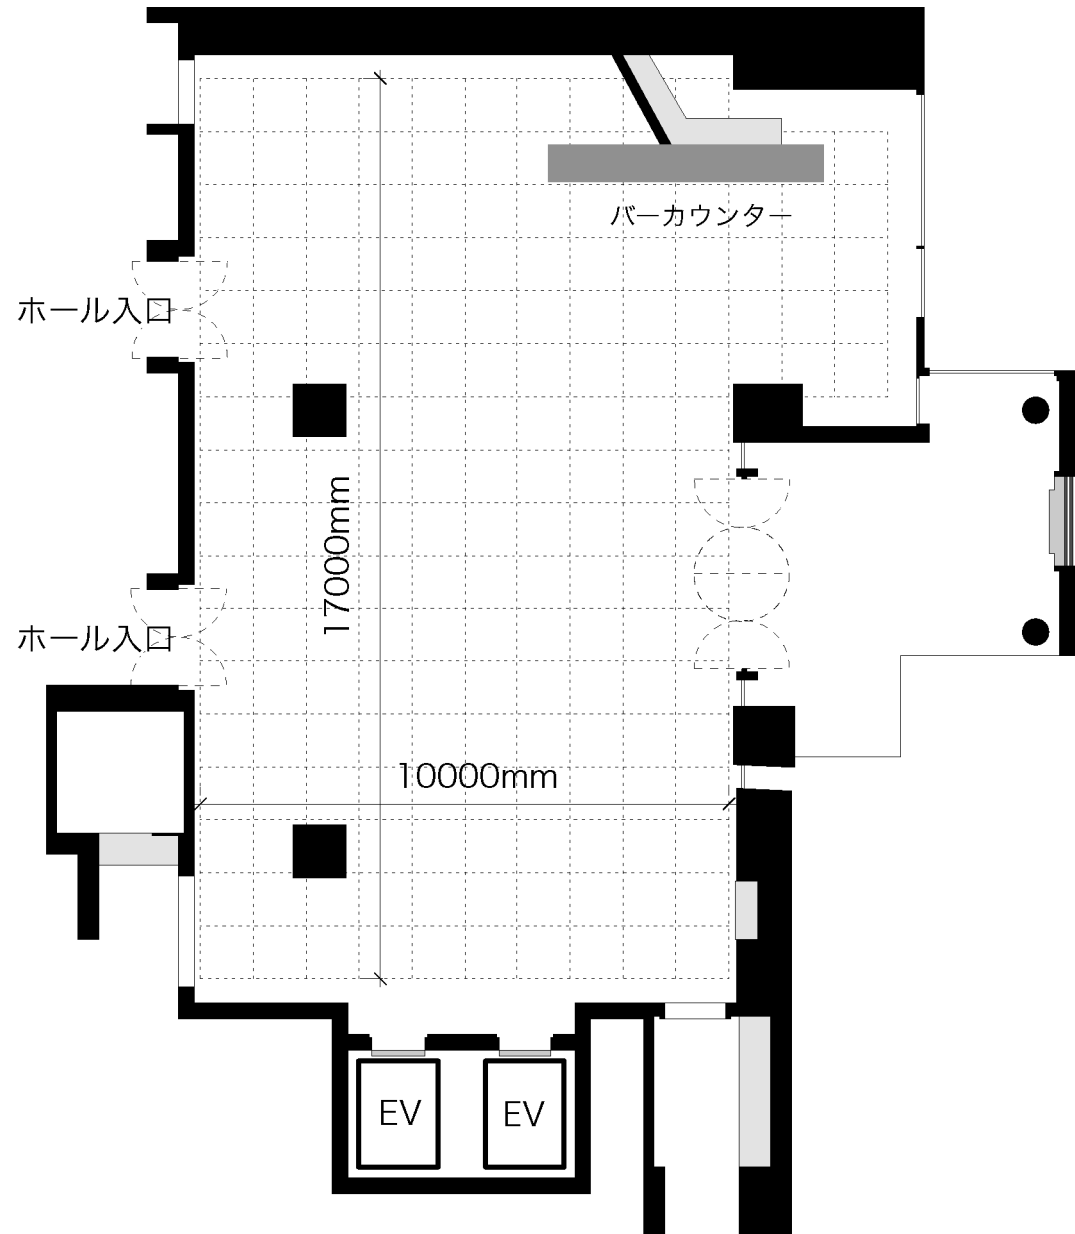

spiral hall.

スパイラルホール・ホワイエ

spiral hall®

スパイラルホール

spiral hall®

スパイラルホール ホワイエ

spiral hall®

スパイラルホール レイアウト例
[スクール形式 210席]

spiral hall®

スパイラルホール レイアウト例
[シアター形式 300席]

spiral hall®

スパイラルホール レイアウト例
[ひな壇形式 350席]

spiral hall®

スパイラルホール レイアウト例
[パーティ形式 200~350名]