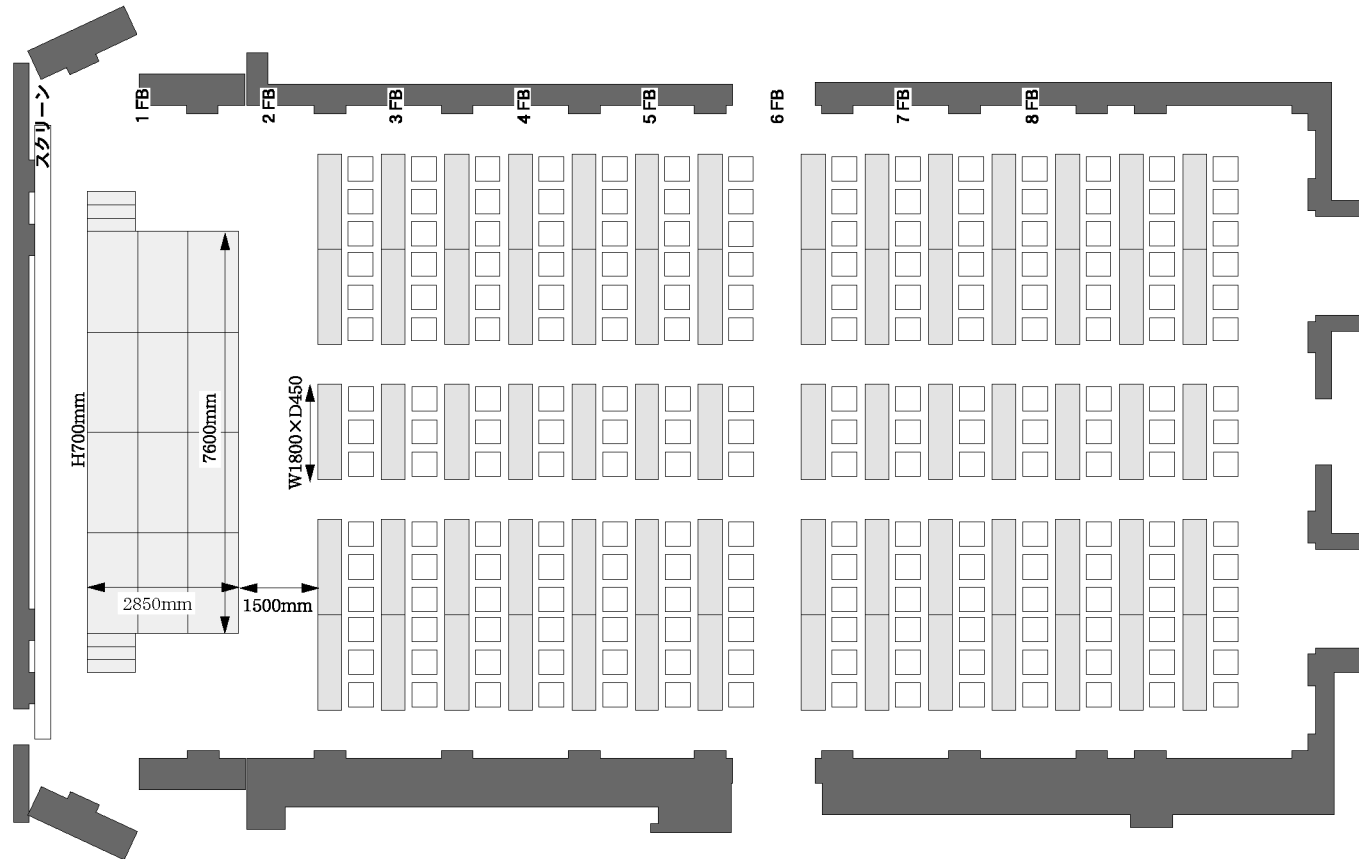

spiral hall.

スパイラルホール・ホワイエ

spiral hall®

スパイラルホール

spiral hall®

スパイラルホール ホワイエ

spiral hall®

スパイラルホール レイアウト例
[スクール形式 210席]

spiral hall®

スパイラルホール レイアウト例
[シアター形式 300席]

spiral hall®

スパイラルホール レイアウト例
[ひな壇形式 350席]

spiral hall®

スパイラルホール レイアウト例
[パーティ形式 200~350名]