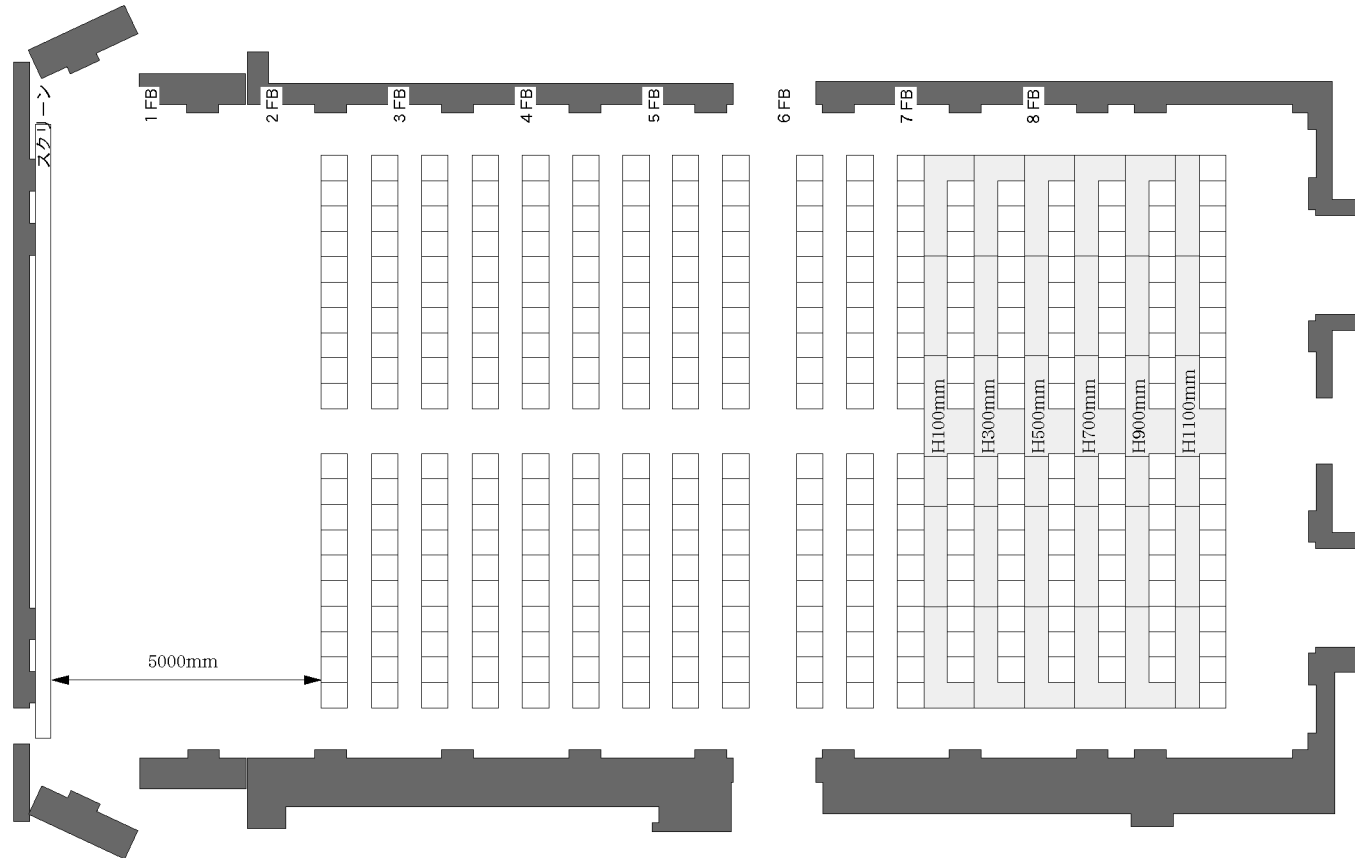

spiral hall.

スパイラルホール・ホワイエ

spiral hall®

スパイラルホール

spiral hall®

スパイラルホール ホワイエ

spiral hall®

スパイラルホール レイアウト例
[スクール形式 210席]

spiral hall®

スパイラルホール レイアウト例
[シアター形式 300席]

spiral hall®

スパイラルホール レイアウト例
[ひな壇形式 350席]

spiral hall®

スパイラルホール レイアウト例
[パーティ形式 200~350名]