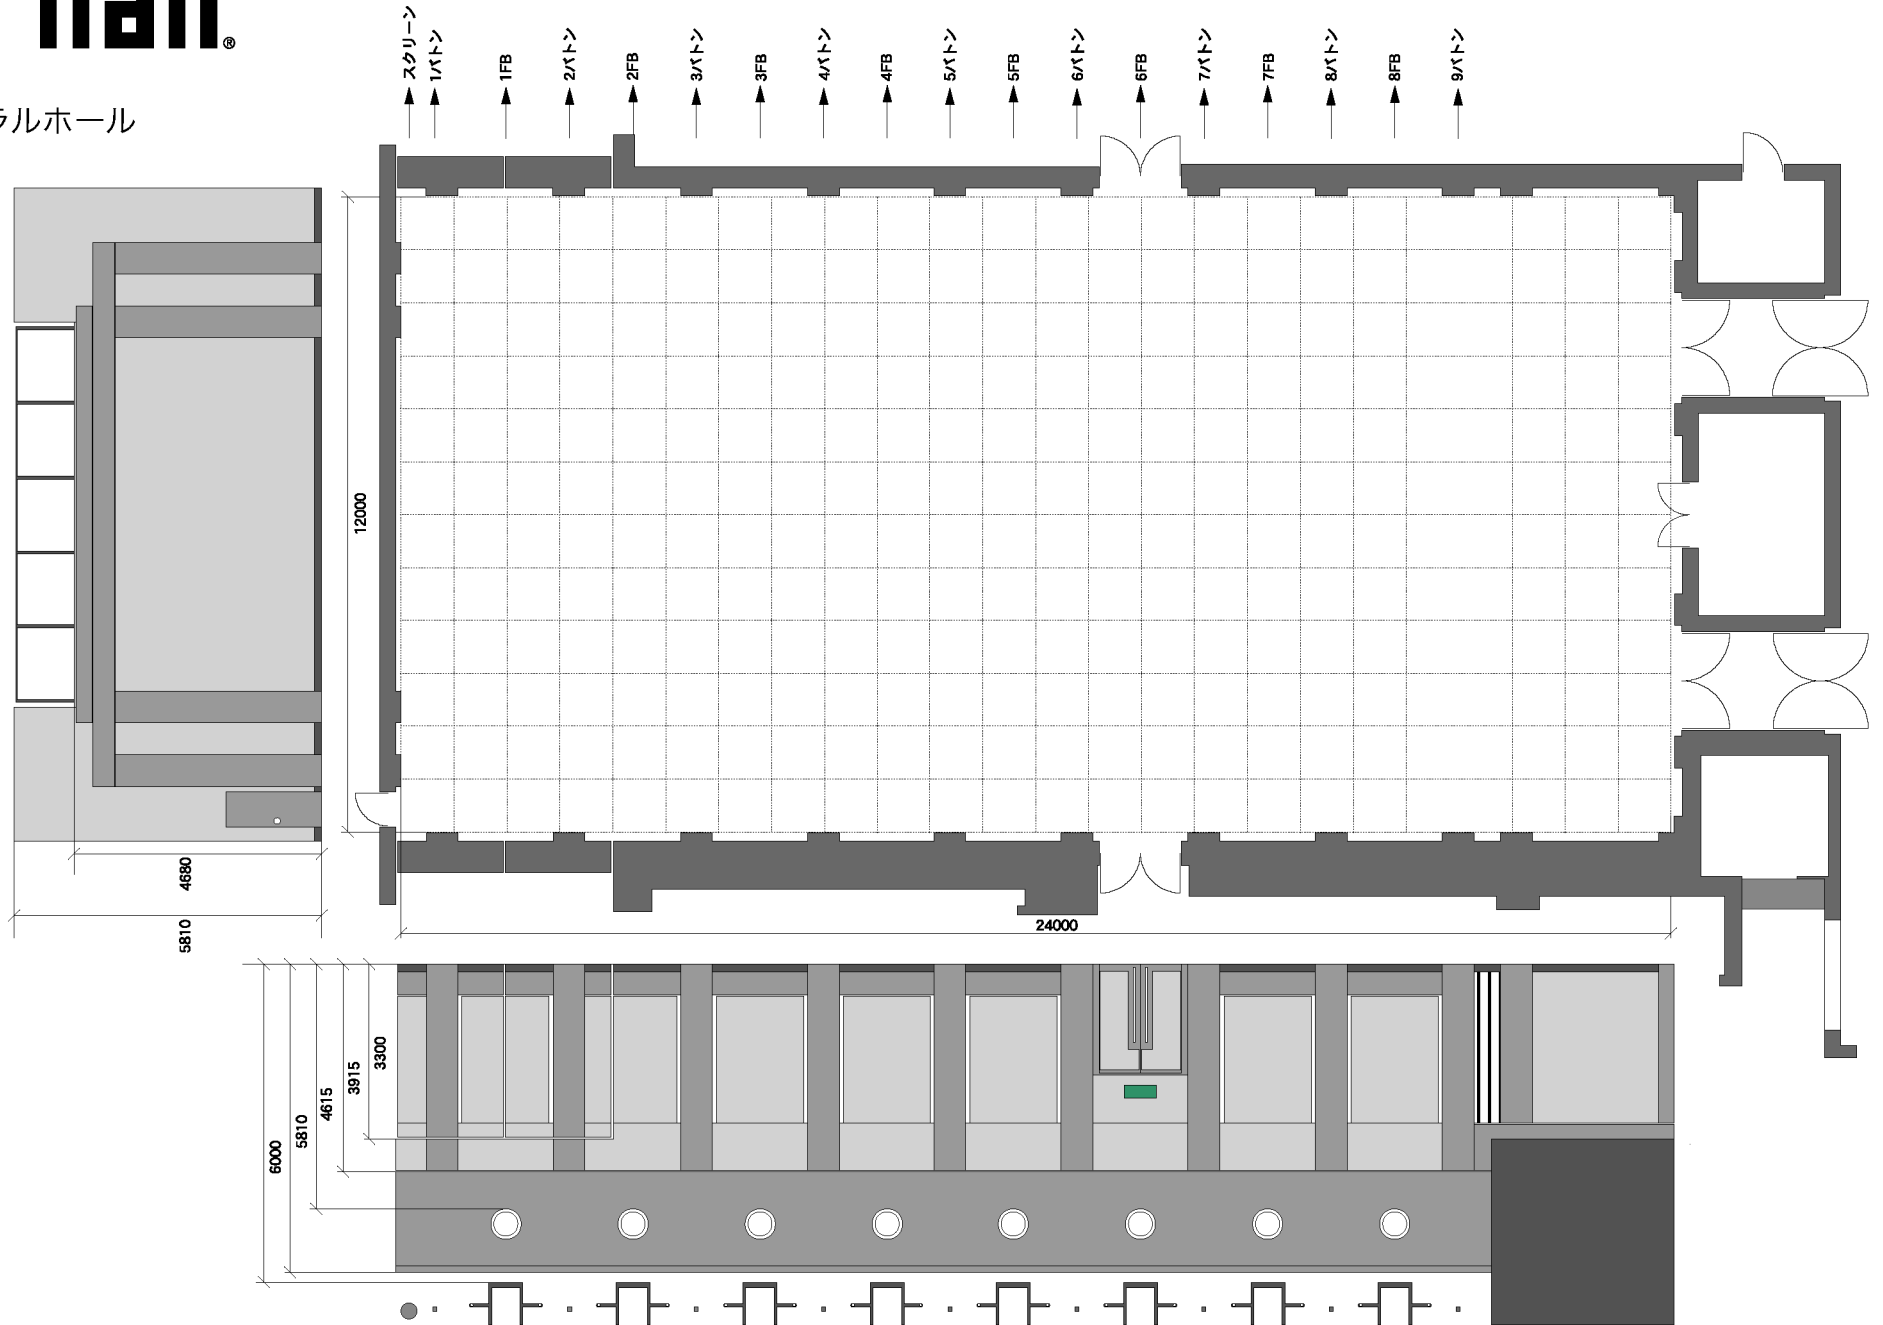

spiral hall.

スパイラルホール・ホワイエ

spiral hall®

スパイラルホール

spiral hall®

スパイラルホール ホワイエ

spiral hall®

スパイラルホール レイアウト例
[スクール形式 210席]

spiral hall®

スパイラルホール レイアウト例
[シアター形式 300席]

spiral hall®

スパイラルホール レイアウト例
[ひな壇形式 350席]

spiral hall®

スパイラルホール レイアウト例
[パーティ形式 200~350名]