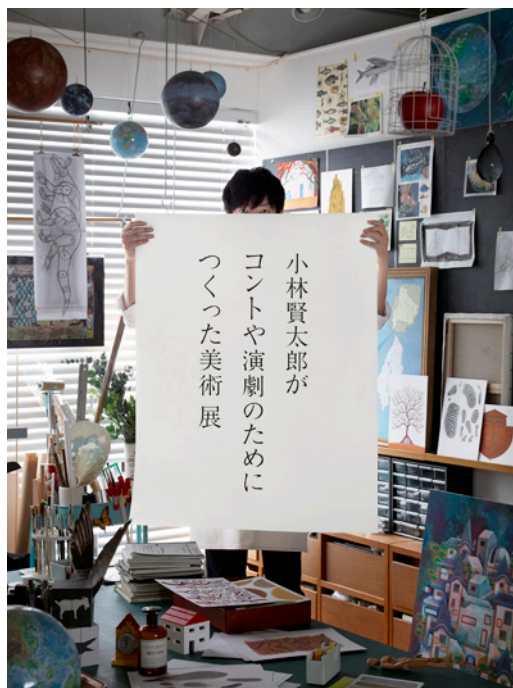

## 小林賢太郎がコントや演劇のために作った美術展

会期：2014年9月19日（金）～10月5日（日）

会場：スパイラルガーデン（スパイラル1F）

劇作家・パフォーミングアーティストの活動を精力的に行ない、またコントグループ「ラーメンズ」としての活動でも知られる小林賢太郎。彼が創り出す「舞台」は、機智に富み巧妙に紡がれた言葉と動き、そしてミニマルなつくりの舞台上を緻密な仕掛けによって最大限に演出する舞台美術で観客を魅了します。彼はこれまで舞台や映像作品のために、何枚もの絵を描き、いくつものセットをデザインし、たくさんの小道具を自らの手で製作してきました。

本展では、今まで舞台上や画面上でしか見ることのできなかった、小林賢太郎のステージを構成する作品の数々を展示します。さらに会場には、本人がデザインし、実際に使用された舞台衣装などを展示する「楽屋」が出現します。作品(=舞台)が生み出される過程を工場見学をするようにお楽しみください。

この機会に、ぜひご掲載の検討をお願いいたします。

### プロフィール

小林賢太郎 <http://kentarokobayashi.net/>

1973年生まれ。多摩美術大学卒業。劇作家、パフォーミング・アーティスト。1996年、片桐仁とコントグループ「ラーメンズ」を結成。演劇プロジェクト「K.K.P」、ソロパフォーマンス「Potsunen」など、劇場を中心に活動する。2009年から、NHK BSプレミアムにて、コント番組「小林賢太郎テレビ」を、年に一度のペースで放送。コント、マジック、映像などを組み合わせた短編集「Potsunen」は、海外でも上演される。